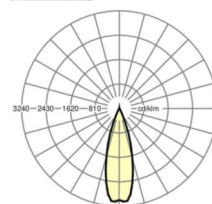

электротехника

Балласт	Электронный драйвер DALI2 (1 штука)
Мощность системы	68W
сетевое напряжение	230V/50Hz
класс энергосбережения/Источник света	C

Оптика

Оснастка	LED, цветопередача/оттенок света CRI ≥ 80 / 4000K
Допуск для координаты цветности (MacAdam)	3SDCM
Фотобиологическая безопасность (светильник)	RG1
Номинальный световой поток	11555lm
Срок службы LED	50000h L80/B10 (Tq 25°C)
светоотдача светильников	169lm/W
Угол излучения	30° (C0) / 30° (C90)
UGR поп./вдоль	14.1 / 13.0

DEEP-LINK

<https://www.regiolum.de/ru/article/19445006060>

Ссылка	LED 12000lm 840
ηLB	100 %
Φ ↓/↑	99 % / 1 %
UGR поп./вдоль	14.1 / 13.0

Механика

цвет корпуса белый стандартный для электротехники RAL 9016

размеры (LxWxH/DxH) 1531mm x 55mm x 37mm