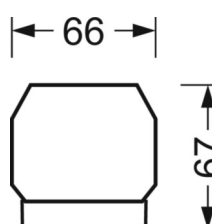

DEEP-LINK

<https://www.regiolum.de/ru/article/19445006060>

Ссылка	LED 12000lm 840
ηLB	100 %
Φ ↓/↑	99 % / 1 %
UGR поп./вдоль	14.1 / 13.0

Механика

цвет корпуса белый стандартный для электротехники RAL 9016

размеры (LxWxH/DxH) 1531mm x 55mm x 37mm

вес (нетто) 2kg

Вид монтажа сборка трековых систем, Потолочная световая конструкция, Структура подвесного светильника

размеры

L	1531 mm	Длина
В	55 mm	Ширина
Н	37 mm	Высота